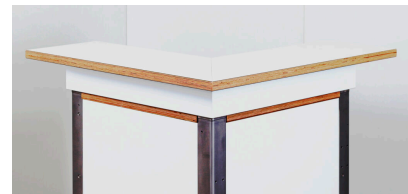

Datenblatt

Artikelnummer

6291524;8649

Bezeichnung

KOOLKITpremium / Aufbau-Modul / Bartresen Ecklösung 90° links für 1/2 Modul

Technische Daten

Farbe / Material weiß / Birke-Multiplex

Diverses

Der Bartresen bildet die linke Ecke beim Thekenbau. Er ist ausschließlich für unsere Module mit einer Breite von 1117 mm geeignet, ausgenommen Spülenmodule

Im Lieferumfang enthalten sind:

Stehwinkel und Schrauben zur Montage des Elements